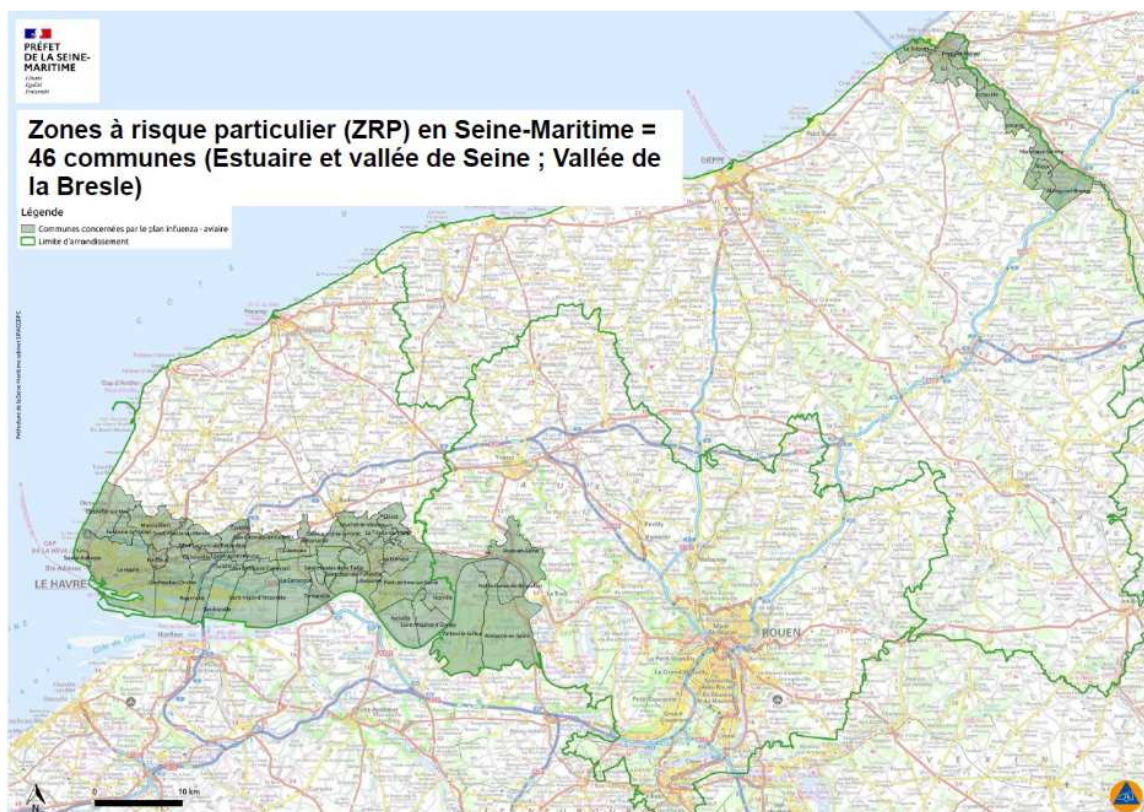

Cartographie des 46 communes de la Seine-Maritime situées en zone à risque particulier (ZRP)

Liste des 46 communes de la Seine-Maritime situées en zone à risque particulier (ZRP)

Code INSEE	Commune	Zone
76401	ARELAUNE-EN-SEINE	ESTUAIRE ET VALLEE DE SEINE
76101	BLANGY-SUR-BRESLE	VALLEE DE LA BRESLE
76239	EPRETOT	ESTUAIRE ET VALLEE DE SEINE
76255	EU	VALLEE DE LA BRESLE
76270	FONTAINE-LA-MALLET	ESTUAIRE ET VALLEE DE SEINE
76296	GAINNEVILLE	ESTUAIRE ET VALLEE DE SEINE
76305	GONFREVILLE-L'ORCHER	ESTUAIRE ET VALLEE DE SEINE
76329	GRUCHET-LE-VALASSE	ESTUAIRE ET VALLEE DE SEINE

76341	HARFLEUR	ESTUAIRE ET VALLEE DE SEINE
76374	INCHEVILLE	VALLEE DE LA BRESLE
76169	LA CERLANGUE	ESTUAIRE ET VALLEE DE SEINE
76281	LA FRENAYE	ESTUAIRE ET VALLEE DE SEINE
76522	LA REMUEE	ESTUAIRE ET VALLEE DE SEINE
76712	LA TRINITE-DU-MONT	ESTUAIRE ET VALLEE DE SEINE
76351	LE HAVRE	ESTUAIRE ET VALLEE DE SEINE
76711	LE TREPORT	VALLEE DE LA BRESLE
76384	LILLEBONNE	ESTUAIRE ET VALLEE DE SEINE
76388	LINTOT	ESTUAIRE ET VALLEE DE SEINE
76394	LONGROY	VALLEE DE LA BRESLE
76421	MELAMARE	ESTUAIRE ET VALLEE DE SEINE
76441	MONCHAUX-SORENG	VALLEE DE LA BRESLE
76447	MONTIVILLIERS	ESTUAIRE ET VALLEE DE SEINE
76471	NORVILLE	ESTUAIRE ET VALLEE DE SEINE
76473	NOTRE-DAME-DE-BLIQUETUIT	ESTUAIRE ET VALLEE DE SEINE
76481	OCTEVILLE-SUR-MER	ESTUAIRE ET VALLEE DE SEINE
76489	OUDALLE	ESTUAIRE ET VALLEE DE SEINE
76499	PETIVILLE	ESTUAIRE ET VALLEE DE SEINE
76507	PONTS-ET-MARAIS	VALLEE DE LA BRESLE
76476	PORT-JEROME-SUR-SEINE	ESTUAIRE ET VALLEE DE SEINE